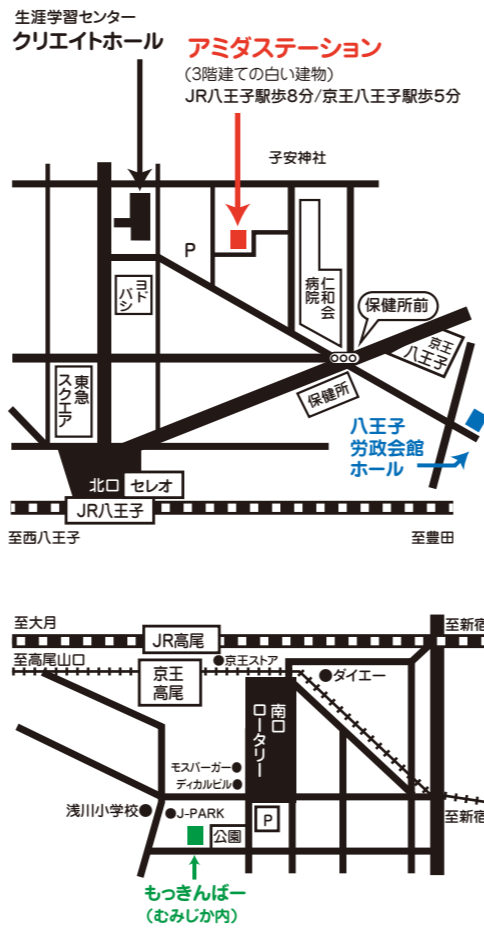

番外編

「ラブエロピース」ライブ企画をいっしょに作ろう!!

三軒茶屋でカフェ経営、手作りケーキを車いすで移動販売するゆうじさんは脳性まひの障がい者でもあり、パンク・フォークユニット「ラブエロピース」のボーカルでもある。八王子でのライブに向けて、企画・実行チーム募集中! 興味のある人は連絡してね。

行ってみよう!おもしろそう!

- •5/29(日) みんながってみんないい(浅川河川敷)
  •6/4(土) 八王子子ども食堂(通常は第2土曜日、アマダステーション)
  •6/26(日) 地域通貨てんぐ市(禅東院)

第3期講座カレンダー

Calendar table showing dates from May to October with lecture numbers and days of the week.

お申込方法

参加のお申し込みは、メールまたはFAXにて、講座名、住所、氏名、電話番号、メールアドレスを明記してお申し込みください。

受講料

受講料は、初回の講座時にお支払いいただくか、郵便振替口座あてに予めお振込みをお願いいたします。

郵便振替口座

八王子市民のがっこう「まなび・つなぐ広場」 記号番号 00160-0-634152

- •すべての企画は、八王子地域に限らずどなたでも参加できます。
  •語り塾を除き、単発参加も可能ですが、連続企画はなるべく継続参加をお勧めします。
  •まなび・つなぐ広場の会員(年会費2,000円)になると、その年度内のすべての講座が割引となり、自由に単発参加ができます。
  •まなび・つなぐ広場は市民による運営会議で企画・運営を行なっています。各種講座・講演会から少人数のワークショップ、上映会、手作りカフェまで、市民が自由に学びの場をつくります。次期講座のアイデア・提案・会員募集中!

お問合せ・連絡先

八王子市民のがっこう まなび・つなぐ広場

- 〒192-0082 東京都八王子市東町3-4アマダステーション気付
  •電話 070-5567-0168 •FAX 020-4624-2381
  •メール manabi.tsunagu@gmail.com • info@gakkou.org
  •ホームページ www.gakkou.org
  ★パンフレットやチラシを置いてくれる場所・集まり、配ってくれる方、いつでも大募集。